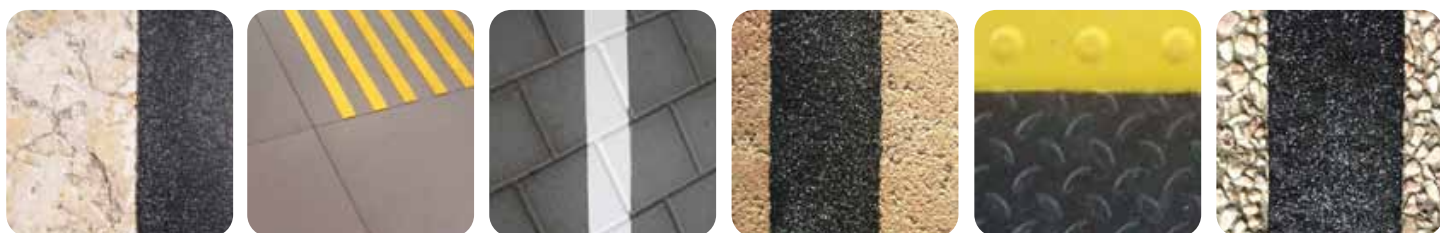

אמצעי אזהרה והכוונה לאנשים עם מוגבלויות ראייה. משמש למרבית הסימונים הנחוצים כולל סימן אזהרה, מוביל ומאתר. בהקשר זה יצוין שהחומר יוצר ניגוד חזותי וניגוד מישושי המבטיח שאדם עם מוגבלות ראייה יוכל לזהותם באמצעות מישוש כף רגל נעולה ואו אמצעי נחייה תוך התחשבות וצמצום הפרעה למשתמשים אחרים במרחב. החומר מיועד ליישום על כל משטח פנים וחוץ, לרבות מדרגות.

מבנה החומר:

החומר הינו תרכובת פלסטית משולבת באבקת כדוריות זכוכית לשיפור הנראות ואגריגטים למניעת החלקה.

את החומר והעיצובים ליישום אנו מייצרים כיריעות בגדלים שונים או כפסים ארוכים בהתאם לצורך השימוש ו/או היעד. עובי החומר ליישום כ 2.2 מ"מ וכ 1.5 מ"מ לאחר היישום.

תכונות החומר:

עמידות גבוהה

היצמדות חזקה במיוחד - לאחר היישום ניתן להסרה רק ע"י קרצוף מיוחד.
מונע החלקה - מכיל תרכובת אנטי סליפ ואבקת זכוכית.
אינו רעיל - מכיל פיגמנטים אורגנים, ללא מתכות כבדות.
נראות יום ולילה - משולב כדוריות זכוכית.
מגיע במבחר גוונים - ליצירת ניגודיות.