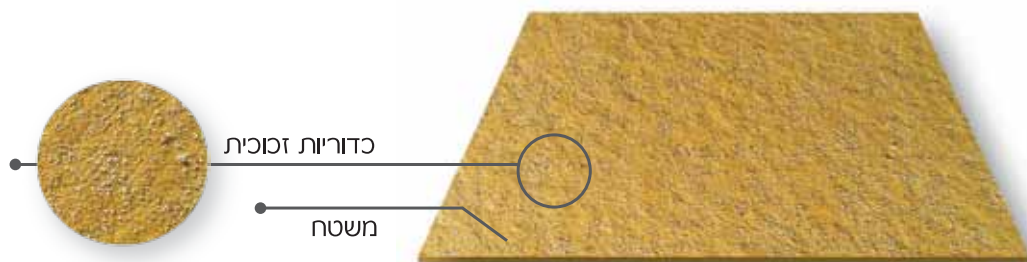

סימונים לישראל

פתרונות נגישות

חברת 'סימונים לישראל' מתמחה בייצור ויישום חומרים ופתרונות לתחום הנגישות:
משטח מאתר | גבשושיות | פס מוביל | מסמרות | משטח אזהרה | בתי אחיזה ועוד

משטחי אנטי החלקה - סימן מוביל - סימן מאתר

אמצעי אזהרה והכוונה לאנשים עם מוגבלויות ראייה. משמש למרבית הסימונים הנחוצים כולל סימן אזהרה, מוביל ומאתר. בהקשר זה יצוין שהחומר יוצר ניגוד חזותי וניגוד מישושי המבטיח שאדם עם מוגבלות ראייה יוכל לזהותם באמצעות מישוש כף רגל נעולה ואו אמצעי נחייה תוך התחשבות וצמצום הפרעה למשתמשים אחרים במרחב. החומר מיועד ליישום על כל משטח פנים וחוץ, לרבות מדרגות.

מבנה החומר:

החומר הינו תרכובת פלסטית משולבת באבקת כדוריות זכוכית לשיפור הנראות ואגריגטים למניעת החלקה.

את החומר והעיצובים ליישום אנו מייצרים כיריעות בגדלים שונים או כפסים ארוכים בהתאם לצורך השימוש ו/או היעד. עובי החומר ליישום כ 2.2 מ"מ וכ 1.5 מ"מ לאחר היישום.